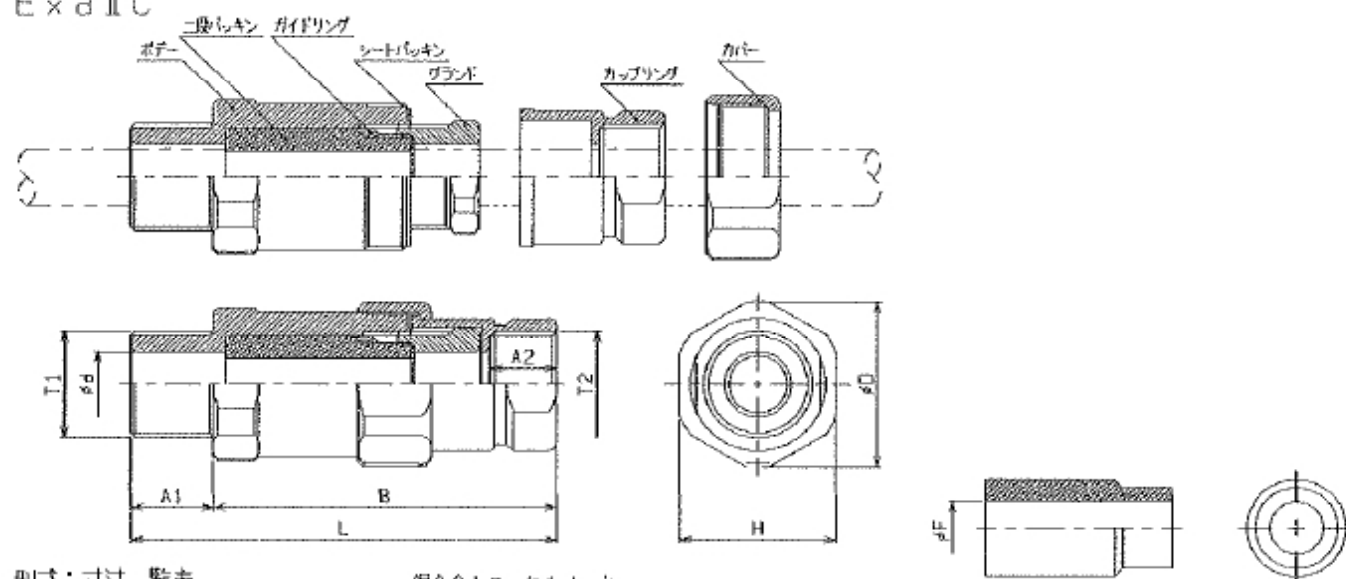

SFGU 耐圧防爆構造ケーブルグランド：ユニオン型
Exd IIC

型式：寸法一覧表

銅合金：ニッケルメッキ

型式	ねじ		ケーブルグランド寸法 mm							フィッパッキング選定表 (適合ケーブル範囲) φF mm					
	T1	T2	A1	A2	B	L	φd	H	φD	F1	F2	F3	F4	F5	F6
SFGU10-M	M20	G ³ / ₂	20	16	83	103	12.5	32	35	12(12~11)	11(11~10)	10(10~9)	9(9~8)	8(8~7)	7(7~6)
SFGU10-G	G ³ / ₂														
SFGU10-N	NPT ¹ / ₂														
SFGU20-M	M25	G ³ / ₄	20	16	83	103	16.5	38	41	16(16~15)	15(15~14)	14(14~13)	13(13~12)	12(12~11)	11(11~10)
SFGU20-G	G ³ / ₄														
SFGU20-N	NPT ³ / ₄														